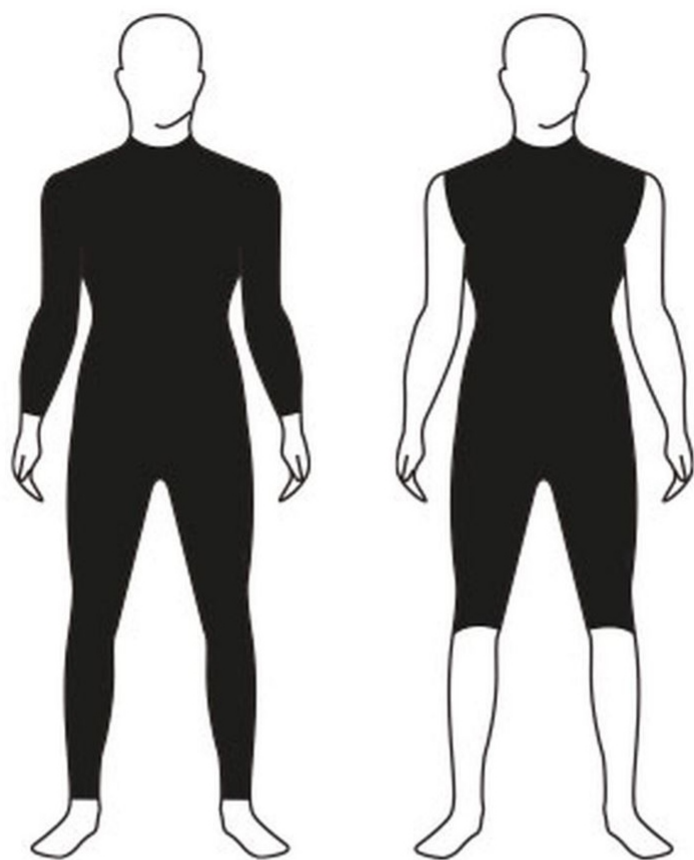

WIE NEHMEN SIE IHRE MESSUNGEN VOR?

UNSERE GRÖßEN

GEWICHT (lb/kg)

GRÖßE (inch/cm)

S

136-152
62-69

63-66"
158-168cm

M

152-167
69-76

66-69"
167-177cm

L

167-182
76-83

69-73"
176-186cm

XL

182-198
83-90

73-76"
185-195cm

XXL

198-213
90-97

76-80"
194-204cm